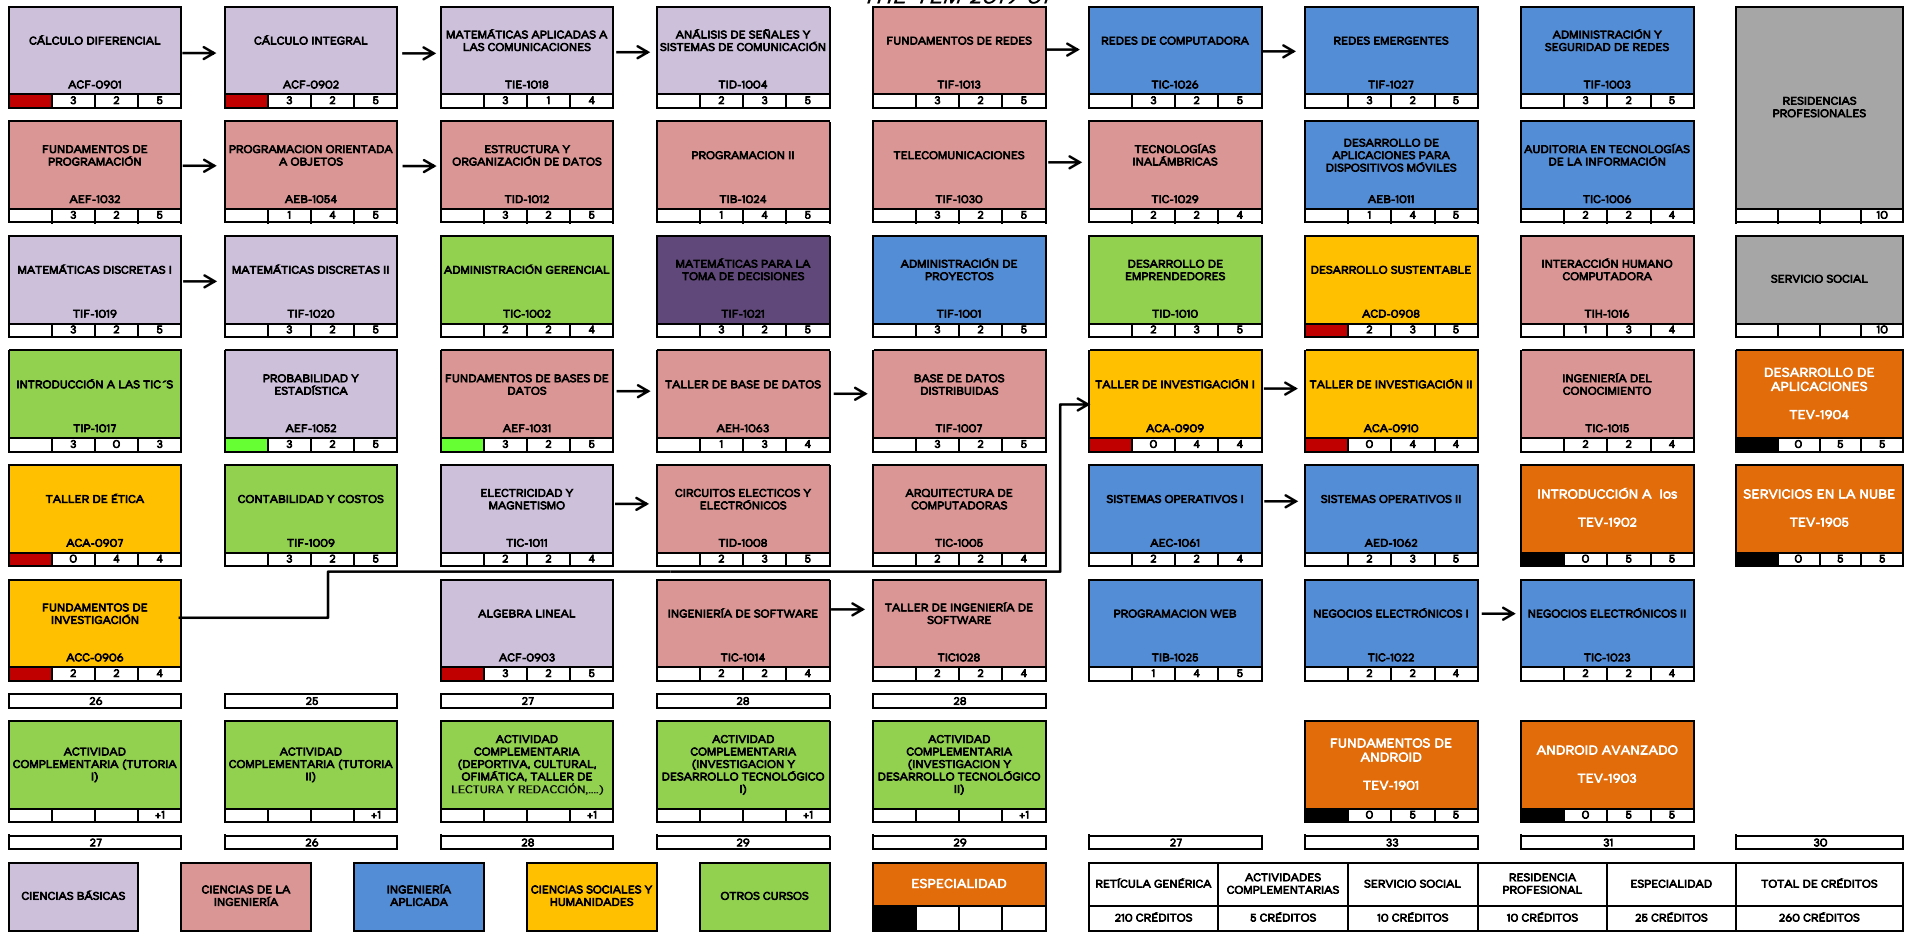

Ingeniería en Tecnologías de la Información y Comunicaciones
ITIC 2010-225

Especialidad: Tecnologías Móviles
ITIE-TEM-2019-01

■ Materias comunes con otras Ingenierías